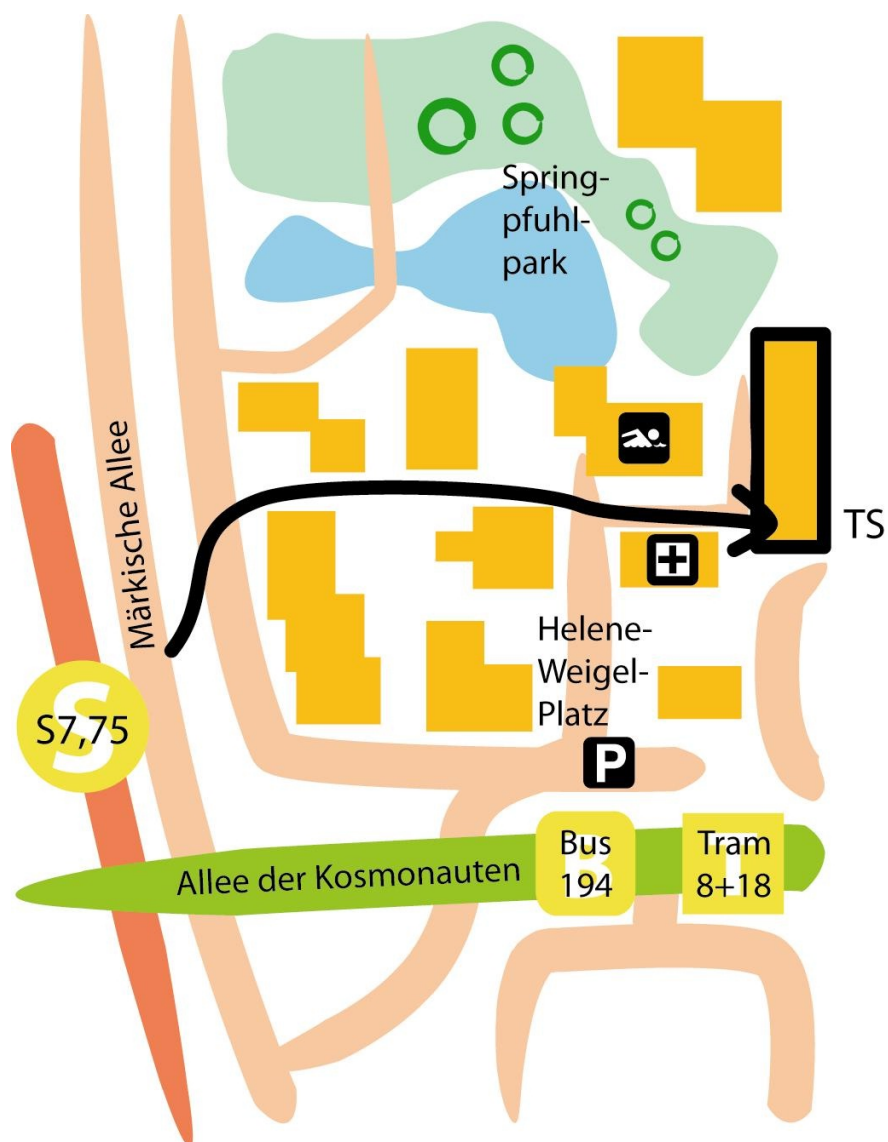

Lebensnähe gGmbH
Tagesstätte „Parabel“
Allee der Kosmonauten 67
12681 Berlin

Tel.: 030 / 5 43 69 83
Fax: 030 / 54 39 66 30
Mail: ts@lebensnaehe.de

Anbindung Öffentliche Verkehrsmittel:

S-Bahn: S7/75 – Bahnhof „Springpfuhl“

Tram: 8/18 – Haltestelle „Helene-Weigel-Platz“

Bus: 194 – Haltestelle „Helene-Weigel-Platz“