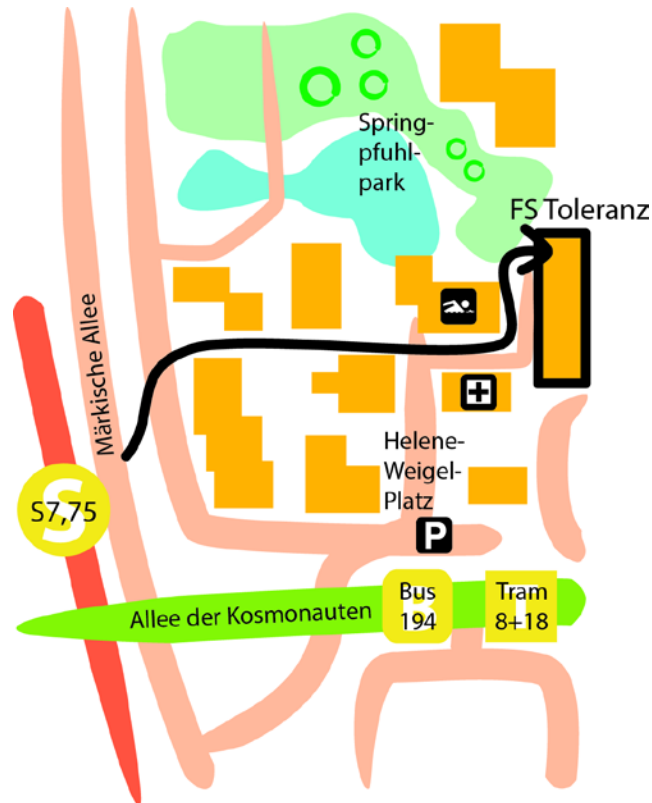

Wie erreiche ich Mitarbeiterinnen
und Mitarbeiter?

Tel.: **0 30 / 54 43 11 45**

Fax: 0 30 / 54 39 66 30

Außerdem bieten wir für Menschen mit seelischer
Behinderung:

- Tagesstätte
- Betreutes Wohnen
- Zuverdienst
- verschiedene Beratungsangebote

Im Krisenfall:

telefonische und persönliche Beratung
des Berliner Krisendienstes
werktags von 16:00 bis 24:00 Uhr,
an Wochenenden und an Feiertagen
von 16:00 bis 24:00 Uhr
Tel.: 0 30 / 3 90 63 70

Geschäftsstelle:

Allee der Kosmonauten 67/69, 1. OG
12681 Berlin
Tel.: 0 30 / 5 43 69 82
Fax: 0 30 / 54 39 66 30

Mail: toleranz@lebensnae.de
Web: www.lebensnae.de

Wie finde ich hin?

Allee der Kosmonauten 69
12681 Berlin