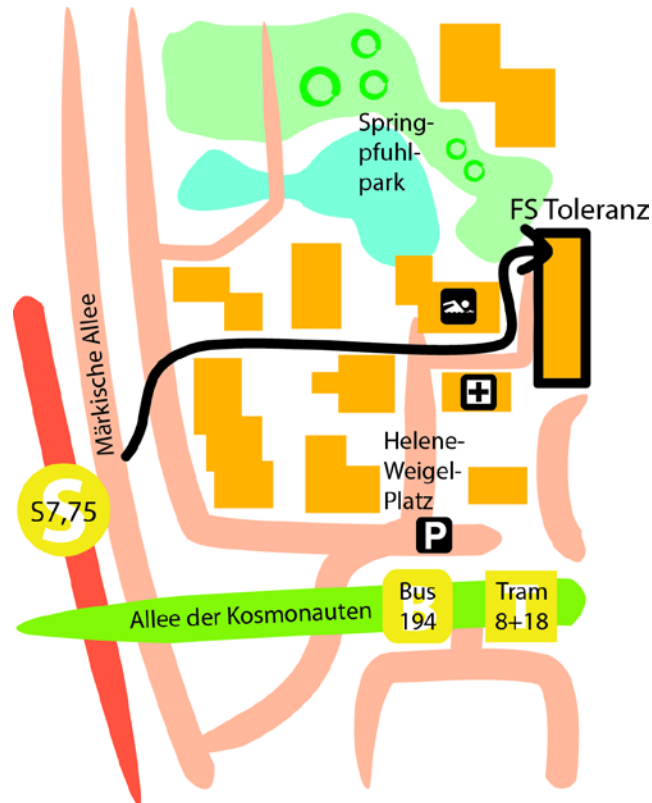

Allee der Kosmonauten 67/69, 1. OG
12681 Berlin
Tel.: 0 30 / 5 43 69 82
Fax: 0 30 / 54 39 66 30

Mail: toleranz@lebensnaehe.de
Web: www.lebensnaehe.de

Wie finde ich hin?

Allee der Kosmonauten 69
12681 Berlin